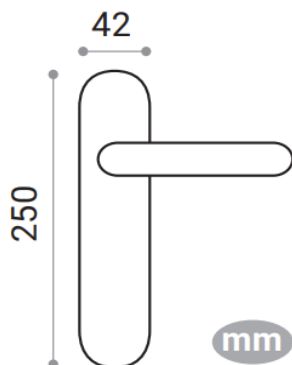

## FICHA TÉCNICA: 610 21 SERIE ALYA MANIVELA CON PLACA

### CARACTERÍSTICAS

- Juego manillas Alya con placa

- Manivela fabricada en Aluminio y placa en Zamak ambas de alta calidad. Para puertas interiores de paso y entradas de uso residencial y público.

- Incluye cuadradillo de 8mm y fijaciones para su instalación.

- Medidas:

- Acabados disponibles:

**NS** 610 21 01

**N** 610 21 07

**SAT** 610 21 02

**BS** 610 21 002

**CRS** 610 21 05

**CS** 610 21 06